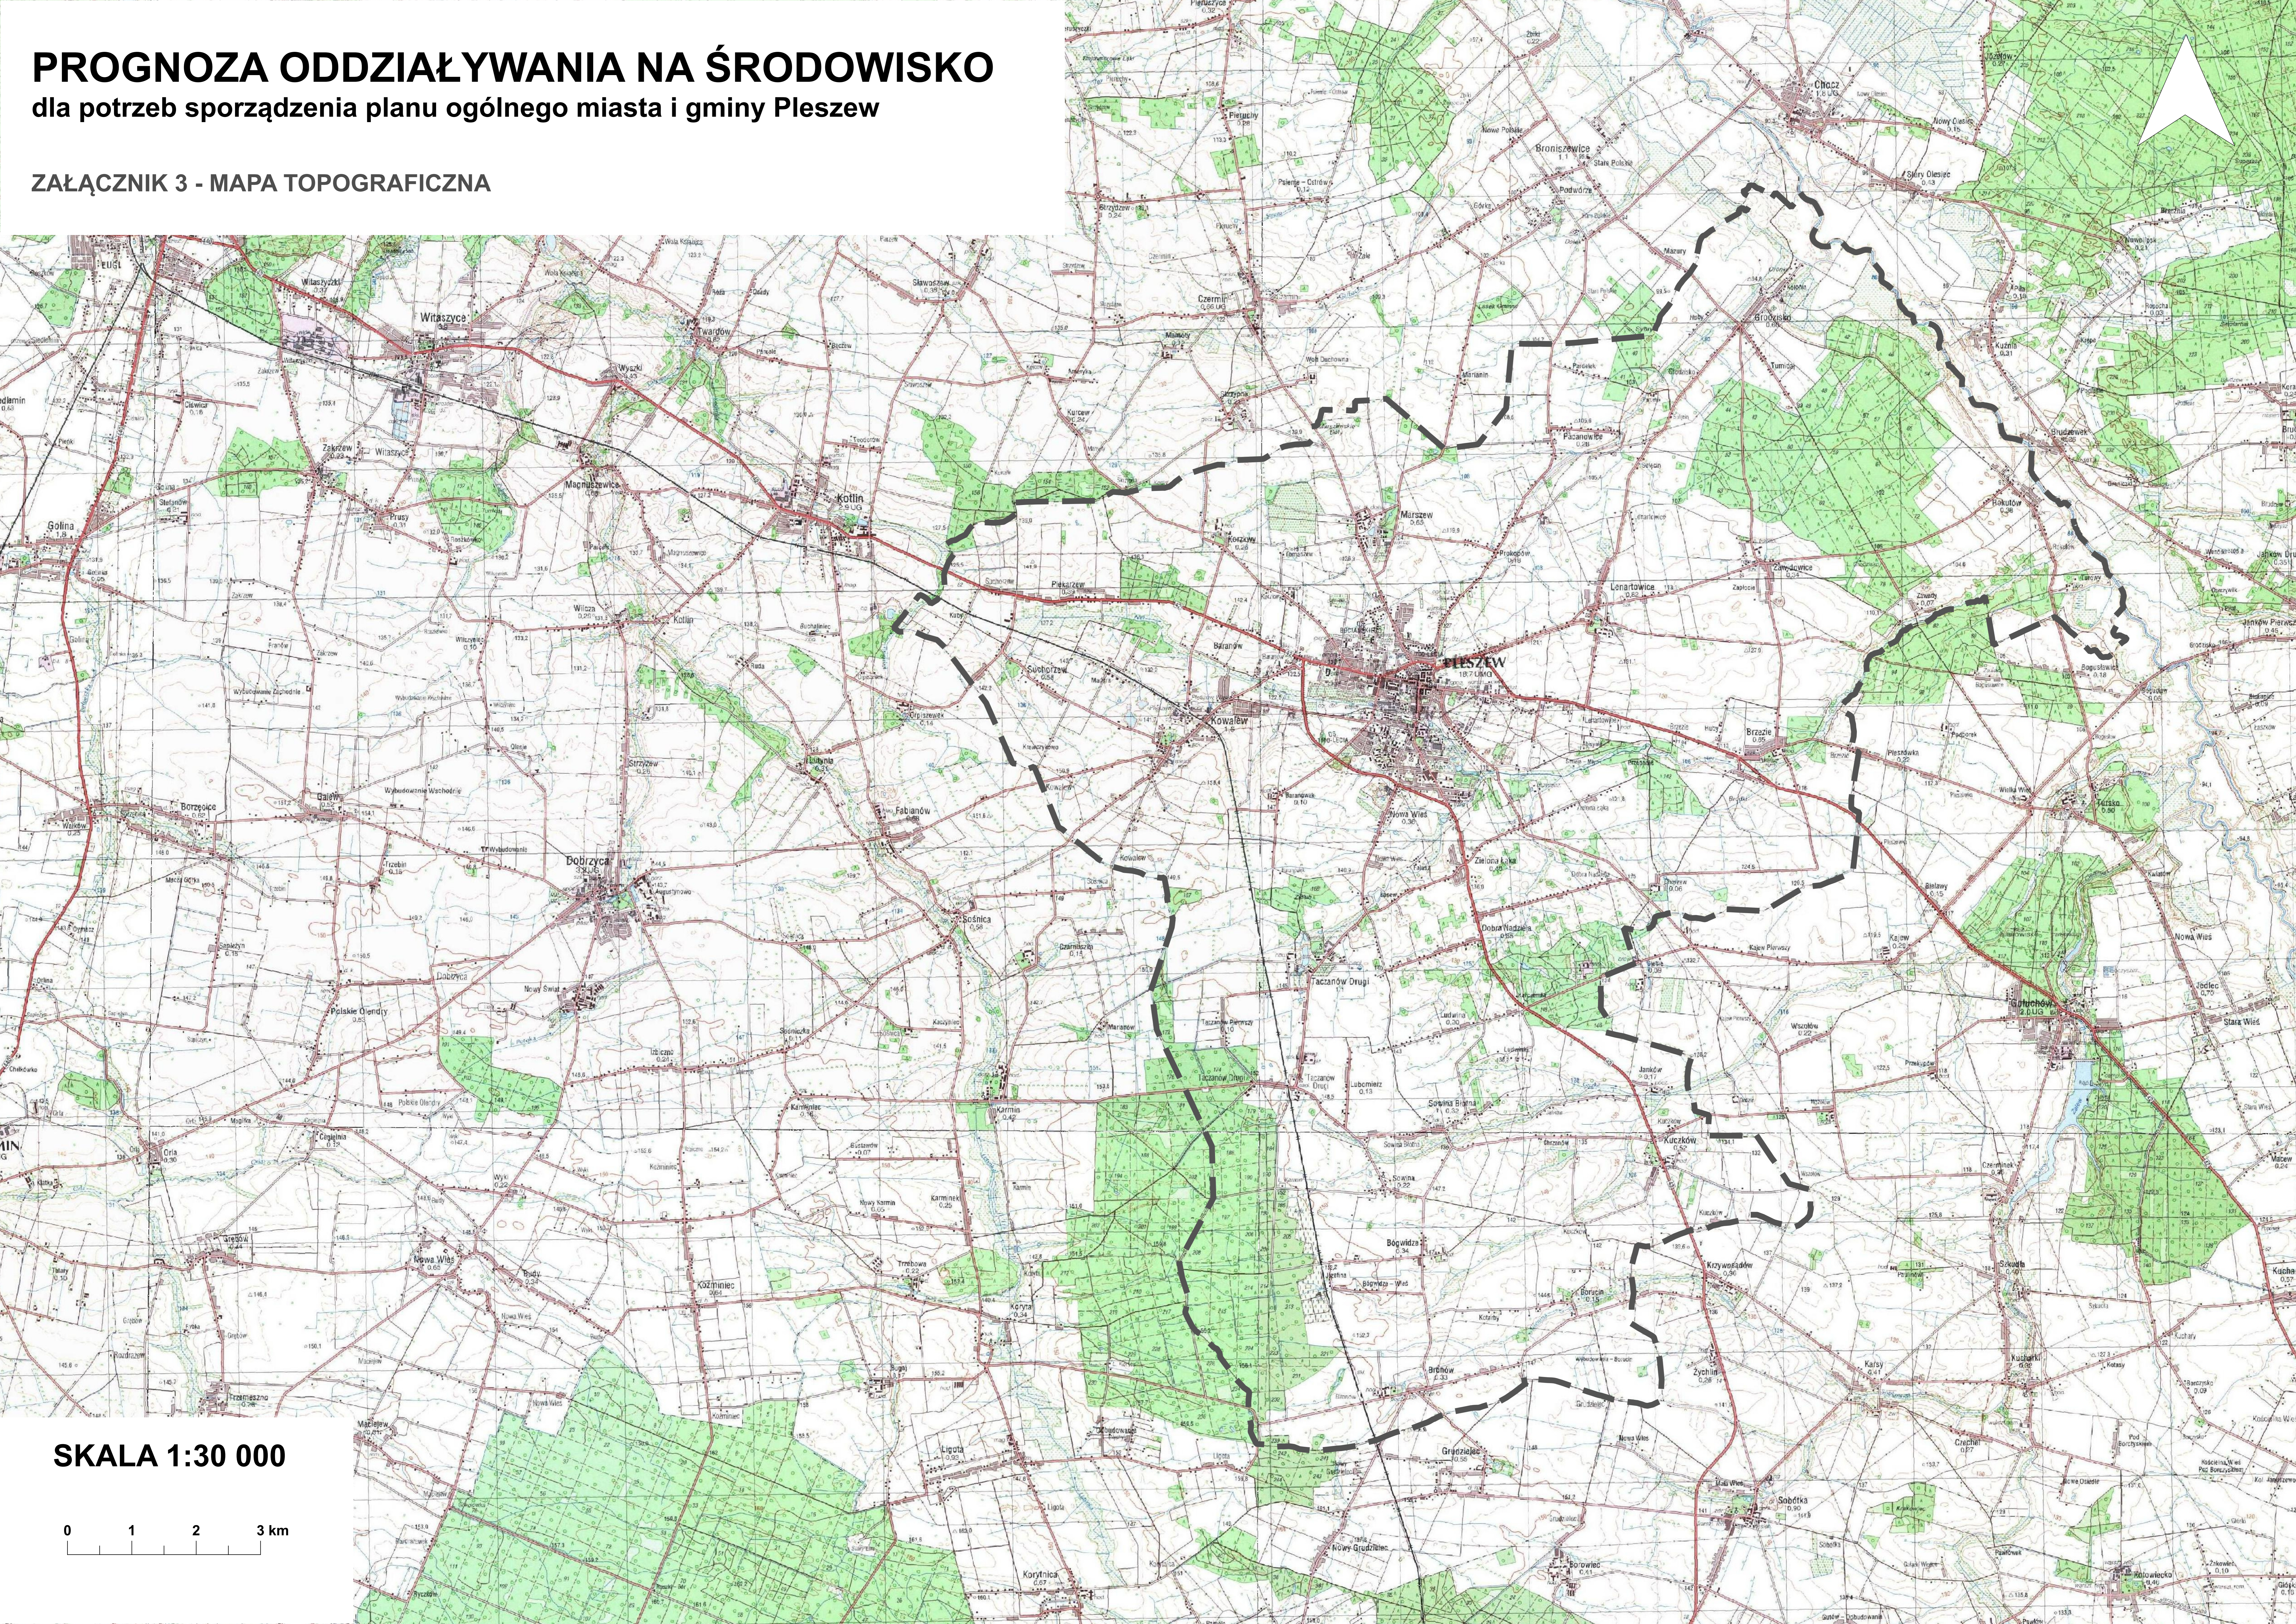

PROGNOZA ODDZIAŁYWANIA NA ŚRODOWISKO

dla potrzeb sporządzenia planu ogólnego miasta i gminy Pleszew

ZAŁĄCZNIK 3 - MAPA TOPOGRAFICZNA

SKALA 1:30 000