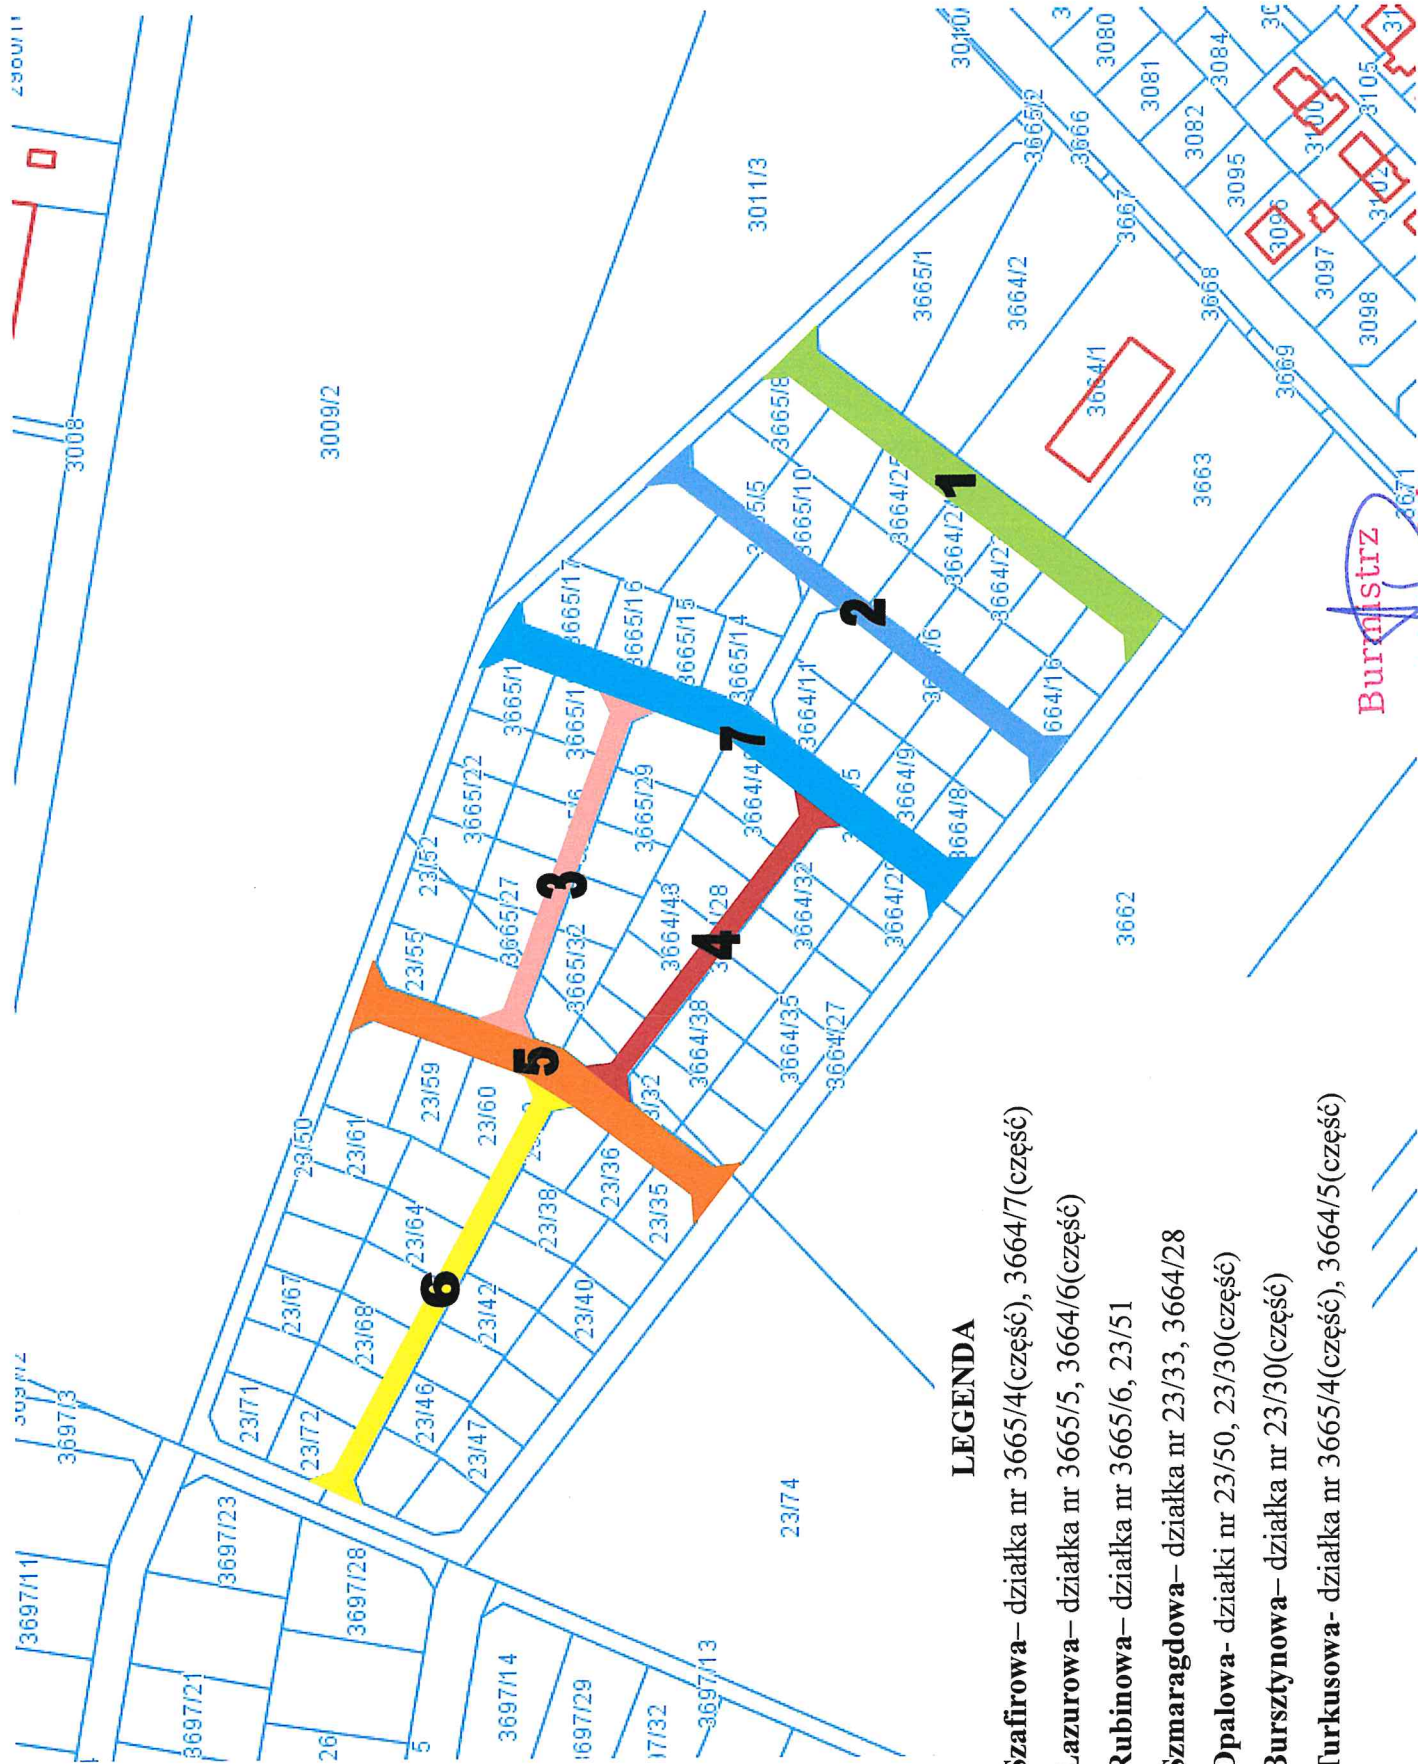

§ 1. Nadaje się drogom wewnętrznym, położonym w Pleszewie, arkusz mapy 18 i 44, obręb ewidencyjny Pleszew, gmina Pleszew, następujące nazwy:

- 1) ul. Szafirowa - część działek nr 3665/4 i 3664/7,
- 2) ul. Lazurowa - działka nr 3665/5 i część działki nr 3664/6,
- 3) ul. Rubinowa - działki nr 3665/6 i 23/51,
- 4) ul. Szmaragdowa - działki nr 23/33 i 3664/28,
- 5) ul. Opalowa - działka nr 23/50 i część działki nr 23/30,
- 6) ul. Bursztynowa - część działki nr 23/30,
- 7) ul. Turkusowa - część działek nr 3665/4 i 3664/5.

Szczegółowy przebieg dróg określa załącznik nr 1 do uchwały.

§ 2. Wykonanie uchwały powierza się Burmistrzowi Miasta i Gminy Pleszew.

§ 4. Uchwała wchodzi w życie po upływie 14 dni od daty jej ogłoszenia w Dzienniku Urzędowym Województwa Wielkopolskiego.

LEGENDA

- 1) ul. Szafirowa– działka nr 3665/4(część), 3664/7(część)
- 2) ul. Lazurkowa– działka nr 3665/5, 3664/6(część)
- 3) ul. Rubinowa– działka nr 3665/6, 23/51
- 4) ul. Smaragdowa– działka nr 23/33, 3664/28
- 5) ul. Opalowa- działki nr 23/50, 23/30(część)
- 6) ul. Bursztynowa– działka nr 23/30(część)
- 7) ul. Turkusowa- działka nr 3665/4(część), 3664/5(część)