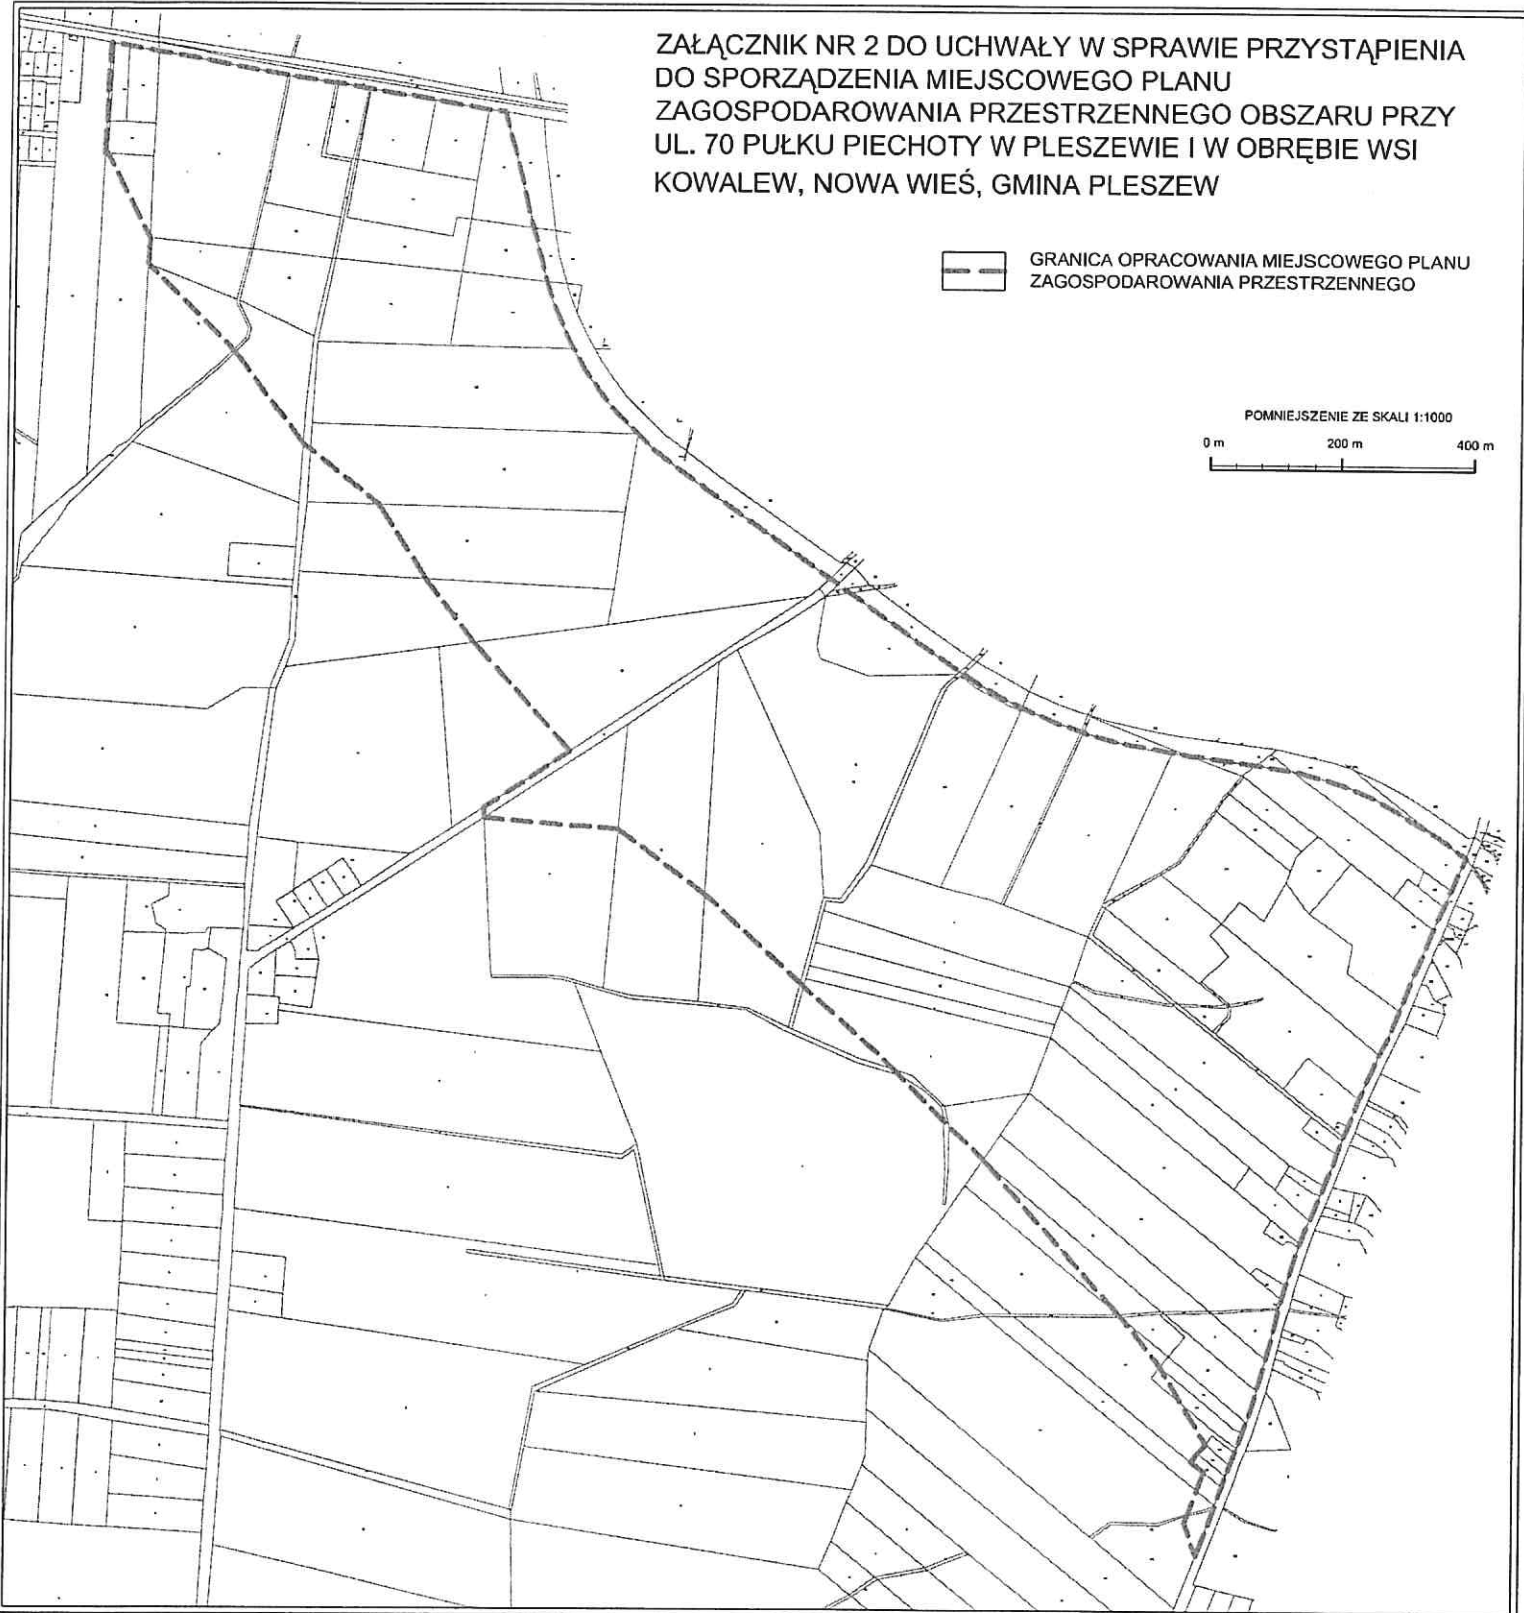

**ZAŁĄCZNIK NR 2 DO UCHWAŁY W SPRAWIE PRZYSTĄPIENIA  
DO SPORZĄDZENIA MIEJSCOWEGO PLANU  
ZAGOSPODAROWANIA PRZESTRZENNEGO OBSZARU PRZY  
UL. 70 PUŁKU PIECHOTY W PLESZEWIE I W OBRĘBIE WSI  
KOWALEW, NOWA WIEŚ, GMINA PLESZEW**

 GRANICA OPRACOWANIA MIEJSCOWEGO PLANU  
ZAGOSPODAROWANIA PRZESTRZENNEGO

POMNIEJSZENIE ZE SKALI 1:1000  
0 m 200 m 400 m

ZALĄCZNIK NR 1 DO UCHWAŁY W SPRAWIE PRZYSTĄPIENIA  
DO SPÓRZĄDZENIA MIEJSCOWEGO PLANU  
ZAGOSPODAROWANIA PRZESTRZENNEGO OBSZARU PRZY  
UL. 70 PUŁKU PIECHOTY W PLESZEWIE I W OBRĘBIE WSI  
KOWALEW, NOWA WIEŚ, GMINA PLESZEW

-  GRANICA OPRACOWANIA MIEJSCOWEGO PLANU  
ZAGOSPODAROWANIA PRZESTRZENNEGO
-  OBSZAR WYŁĄCZONY Z OPRACOWANIA - OBJEKT  
ODREBNA PROCEDURA SPÓRZĄDZANIA  
MIEJSCOWEGO PLANU ZAGOSPODAROWANIA  
PRZESTRZENNEGO