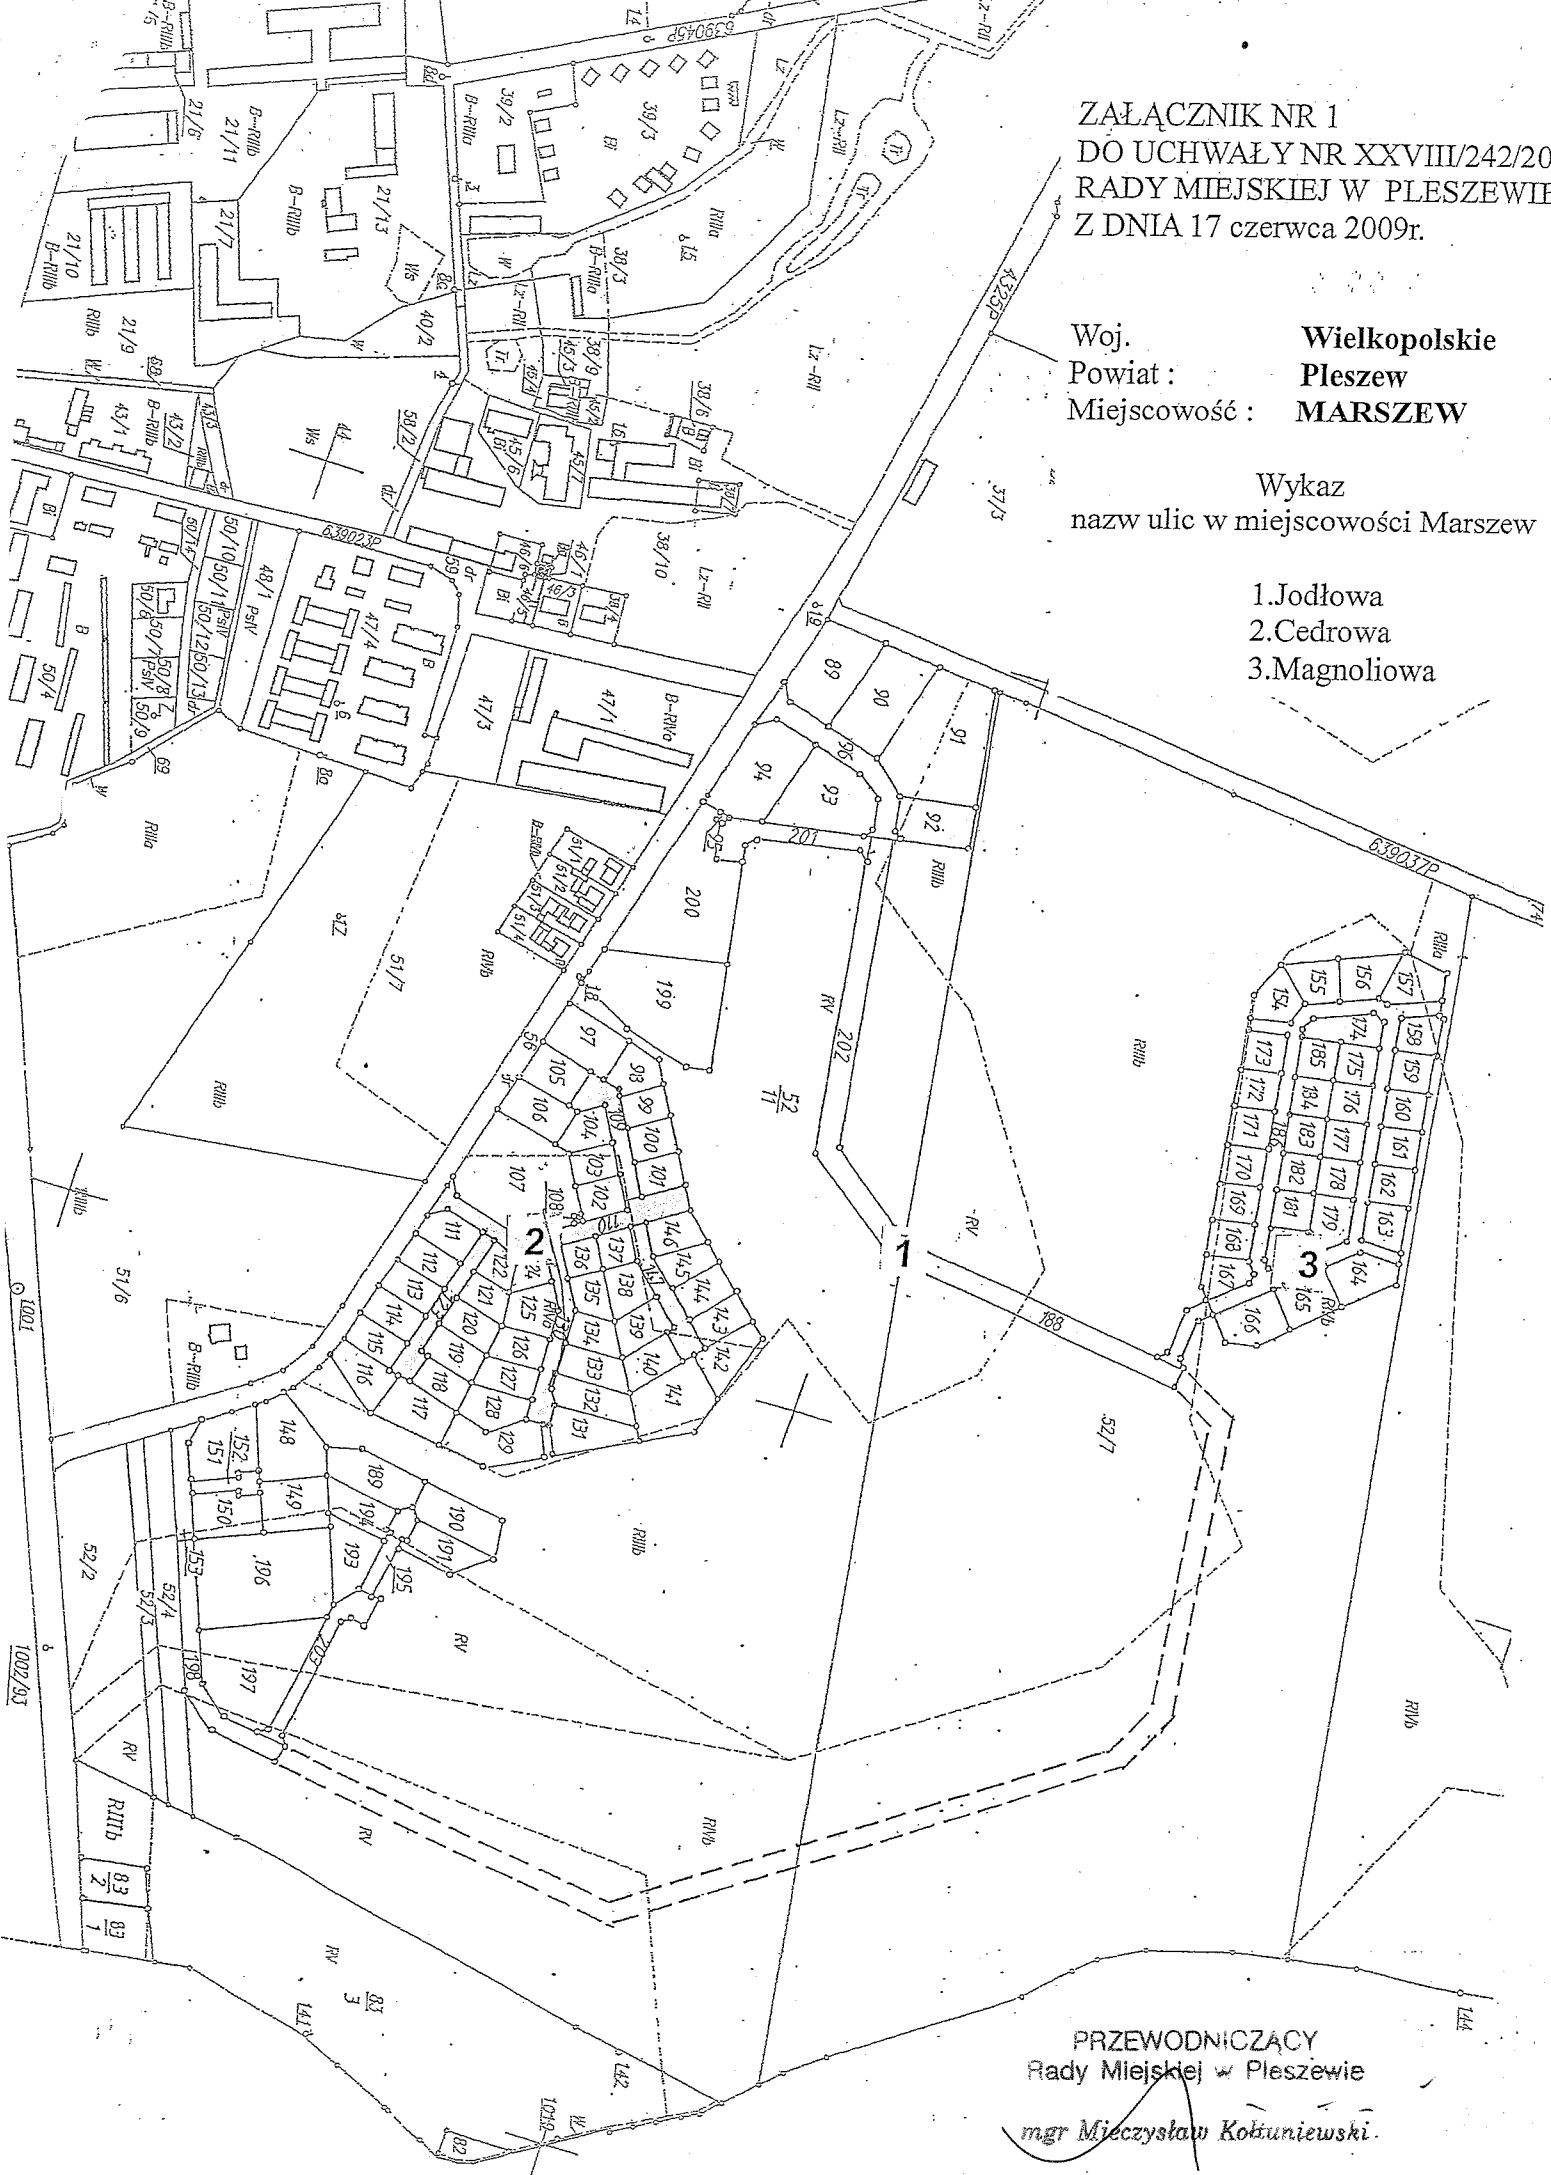

ZALĄCZNIK NR 1
DO UCHWAŁY NR XXVIII/242/200
RADY MIEJSKIEJ W PLESZEWIE
Z DNIA 17 czerwca 2009r.

Woj. Wielkopolskie
Powiat: Pleszew
Miejscowość: MARSZEW

Wykaz
nazw ulic w miejscowości Marszew

1. Jodłowa
2. Cedrowa
3. Magnoliowa

PRZEWODNICZĄCY
Rady Miejskiej w Pleszewie
mgr Mieczysław Kobuniewski